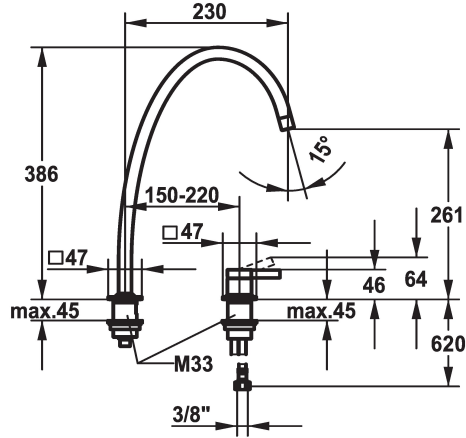

## KWC ERA Miscelatore a leva - Cucina

### KWC-No.

**10.392.024.700FL**

acciaio inox, A 230, tubi flessibili di collegamento

- 2 fori
- Posizione della leva possibile a destra o a sinistra
- Bocca orientabile 150°, ampliabile a 360°
  - Neoperl® Perlator® laminar
- OptimalSpace - ampia zona di lavoro e di lavaggio
- KWC cartuccia S 25
  - con tecnica a dischi in ceramica
- regolazione continua della portata e della temperatura
- Tubi flessibili di collegamento 3/8"
- Fissaggio tramite raccordo filettato M33 x 1.5
- Foratura ø35 mm
- Portata 8 l/min (3 bar)  
Classe di silenziosità per la rubinetteria I