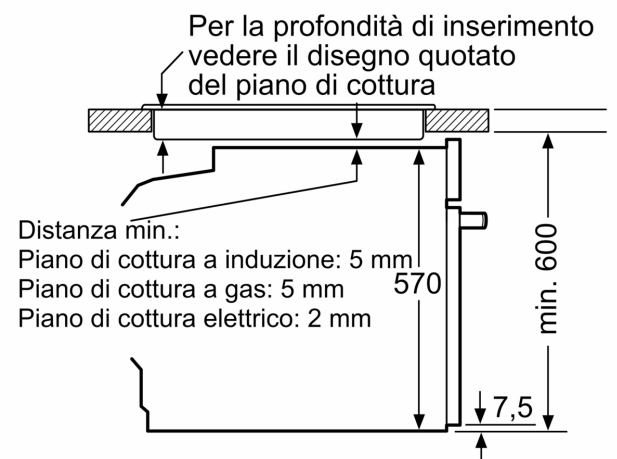

N 50, FORNO DA INCASSO, 60 X 60 CM, ACCIAIO  
INOX  
B3ACE4AN3F

- Forno standard multifunzione
- B3ACE4AN3F

**Caratteristiche principali**

- Forno standard multifunzione con 7 funzioni di cottura: CircoTherm, riscaldamento superiore e inferiore, Grill ventilato, Grill a superficie grande, Funzione Pizza, Riscaldamento inferiore, CircoTherm Eco
- Regolazione della temperatura da 50 °C a 275 °C
- Volume cavità: 71 l
- Settaggio temperatura tramite manopola, Manopole push-pull
- Sistema di pulizia EasyClean
- Eco Clean: parete posteriore
- EasyClock: orologio elettronico con timer e programmatore
- Porta del forno a scomparsa HIDE®

**Accessori**

- Accessori: Griglia combinata, Leccarda universale smaltata, 1 leccarda smaltata bassa

**Informazioni tecniche**

- Assorbimento massimo elettrico: 3.4 kW

N 50, FORNO DA INCASSO, 60 X 60 CM, ACCIAIO  
INOX  
B3ACE4AN3F

Dimensioni in mm

Dimensioni in mm

**A:** 19,5 mm  
**B:** Spazio per il collegamento dell'apparecchio 320 x 115 mm

Montaggio con un piano di cottura.

Dimensioni in mm