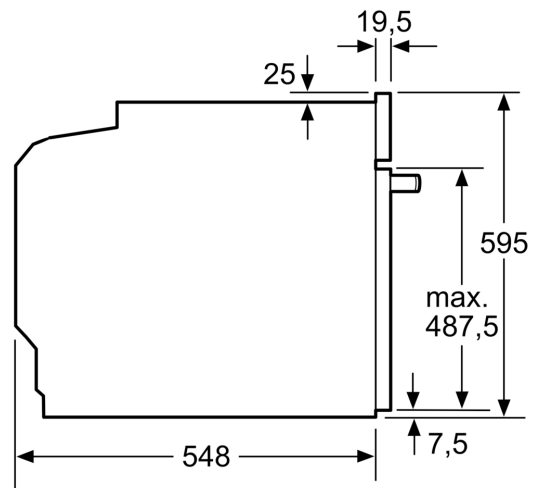

Design: ..... Da incasso  
 Sistema di pulizia: ..... Programma di pulizia ecoClean, Idrolisi  
 Dimensioni del vano per l'installazione (AxLxP): 585-595 x 560-568 x 550 mm  
 Dimensioni (AxLxP): ..... 595x594x548 mm  
 Dimensioni del prodotto imballato (AxLxP): ....675 x 660 x 690 mm  
 Materiale del cruscotto: ..... vetro  
 Materiale porta: ..... vetro  
 Peso netto: ..... 36.0 kg  
 Volume utile: ..... 71 l  
 Tipo di cottura: .... Grill a superficie grande, Aria calda delicata, aria calda, Riscaldamento statico, Funzione pizza, riscaldamento inferiore, grill ventilato  
 Regolazione della temperatura: ..... Meccanico  
 Numero di luci interne: ..... 1  
 Lunghezza del cavo di alimentazione elettrica: ..... 120.0 cm  
 Codice EAN: .....4242004281252  
 Numero di vani - (2010/30/CE): ..... 1  
 Classe di efficienza energetica: ..... A+  
 Energy consumption per cycle conventional (2010/30/EC): 0.94 kWh/cycle  
 Energy consumption per cycle forced air convection (2010/30/EC): ..... 0.69 kWh/cycle  
 Indice di efficienza energetica (2010/30/CE): ..... 81.2 %  
 Potenza: .....3400 W  
 Corrente: ..... 16 A  
 Tensione: .....220-240 V  
 Frequenza: .....50; 60 Hz  
 Tipo di spina: ..... Schuko  
 Accessori inclusi: ..... 1 x Teglia da forno smaltata, 1 x Griglia combinata, 1 x Leccarda universale smaltata

Dimensioni in mm

Dimensioni in mm

**A:** 19,5 mm  
**B:** Spazio per il collegamento dell'apparecchio 320 x 115 mm

Montaggio con un piano di cottura.

Dimensioni in mm