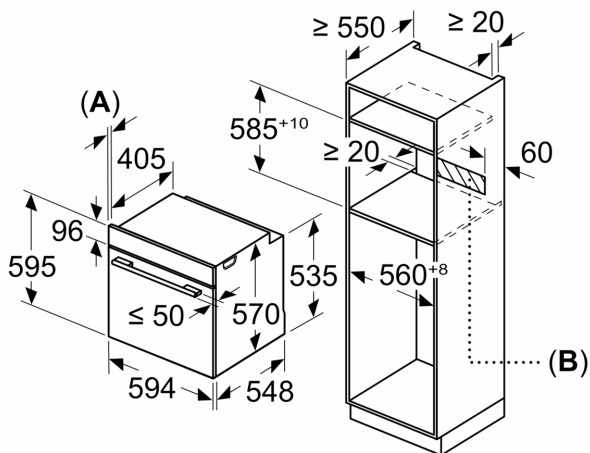

Design: ..... Da incasso  
 Sistema di pulizia: ..... Programma di pulizia ecoClean, Idrolisi  
 Dimensioni del vano per l'installazione (AxLxP): 585-595 x 560-568 x 550 mm  
 Dimensioni (AxLxP): ..... 595x594x548 mm  
 Dimensioni del prodotto imballato (AxLxP): ....675 x 660 x 690 mm  
 Materiale del cruscotto: ..... vetro  
 Materiale porta: ..... vetro  
 Peso netto: ..... 36.0 kg  
 Volume utile: ..... 71 l  
 Tipo di cottura: .... Grill a superficie grande, Aria calda delicata, aria calda, Riscaldamento statico, Funzione pizza, riscaldamento inferiore, grill ventilato  
 Regolazione della temperatura: ..... Meccanico  
 Numero di luci interne: ..... 1  
 Lunghezza del cavo di alimentazione elettrica: ..... 120.0 cm  
 Codice EAN: .....4242004281252  
 Numero di vani - (2010/30/CE): ..... 1  
 Classe di efficienza energetica: ..... A+  
 Energy consumption per cycle conventional (2010/30/EC): 0.94 kWh/cycle  
 Energy consumption per cycle forced air convection (2010/30/EC): ..... 0.69 kWh/cycle  
 Indice di efficienza energetica (2010/30/CE): ..... 81.2 %  
 Potenza: .....3400 W  
 Corrente: ..... 16 A  
 Tensione: .....220-240 V  
 Frequenza: .....50; 60 Hz  
 Tipo di spina: ..... Schuko  
 Accessori inclusi: ..... 1 x Teglia da forno smaltata, 1 x Griglia combinata, 1 x Leccarda universale smaltata

**Accessori**

- Accessori: Griglia combinata, Leccarda universale smaltata, 1 leccarda smaltata bassa

**Informazioni tecniche**

- Assorbimento massimo elettrico: 3.4 kW

N 50, FORNO DA INCASSO, 60 X 60 CM, ACCIAIO  
INOX  
B3ACE4AN3F

Dimensioni in mm

Dimensioni in mm

**A:** 19,5 mm  
**B:** Spazio per il collegamento dell'apparecchio 320 x 115 mm

Montaggio con un piano di cottura.

Dimensioni in mm