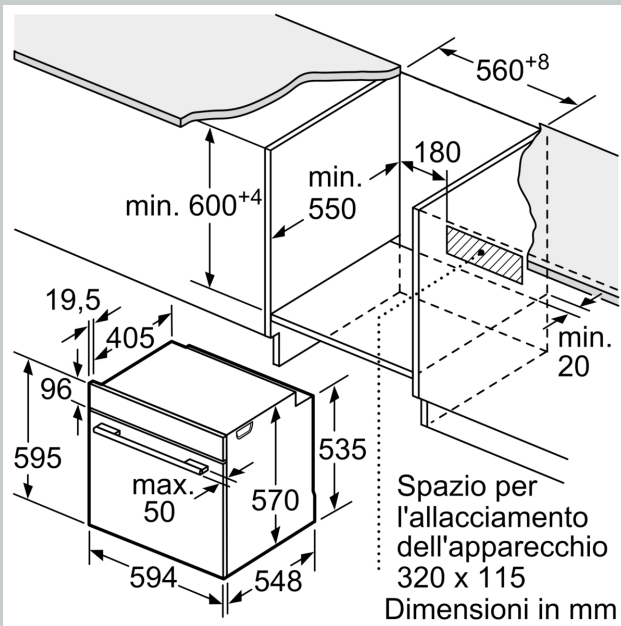

1 x Teglia da forno smaltata, 1 x Griglia combinata, 1 x Leccarda universale smaltata

Z11AB15A0 Easy to clean tray, Z11AU15A0 Vassoio multiuso, Z11CR10X0 ACCESSORIO x FORNI, Z11GU20X0 Pirofila in vetro per forni, Z11TI15X0 Guida clip rail, Z12CB10A0 ACCESSORIO x FORNI, Z12CL10A0 Coperchio per tegame professionale, Z12CM10A0 ACCESSORIO x FORNI, Z12CN10A0 Tegame professionale, Z12CP10A0 ACCESSORIO x FORNI, Z12CU10A0 ACCESSORIO x FORNI, Z1365WX0 Termosonda wireless 4punti di misurazione., Z1608BX0 GUIDE TELESCOPICHE CLIP RAIL STANDARD, Z1650BE0 LECCARDA DOPPIA, Z1655CA0 Leccarda per friggere ad aria, Z1913X0 Piastra per cottura pane e pizza, Z99RX70X0 Cavo di collegamento 3m

N 50, FORNO DA INCASSO, 60 X 60 CM, ACCIAIO  
INOX  
B3ACE4AN3F

- Forno standard multifunzione
- B3ACE4AN3F

**Caratteristiche principali**

- Forno standard multifunzione con 7 funzioni di cottura: CircoTherm, riscaldamento superiore e inferiore, Grill ventilato, Grill a superficie grande, Funzione Pizza, Riscaldamento inferiore, CircoTherm Eco
- Regolazione della temperatura da 50 °C a 275 °C
- Volume cavità: 71 l
- Settaggio temperatura tramite manopola, Manopole push-pull
- Sistema di pulizia EasyClean
- Eco Clean: parete posteriore
- EasyClock: orologio elettronico con timer e programmatore
- Porta del forno a scomparsa HIDE®

**Accessori**

- Accessori: Griglia combinata, Leccarda universale smaltata, 1 leccarda smaltata bassa

**Informazioni tecniche**

- Assorbimento massimo elettrico: 3.4 kW

N 50, FORNO DA INCASSO, 60 X 60 CM, ACCIAIO  
INOX  
B3ACE4AN3F

Dimensioni in mm

Dimensioni in mm

**A:** 19,5 mm  
**B:** Spazio per il collegamento dell'apparecchio 320 x 115 mm

Montaggio con un piano di cottura.

Dimensioni in mm