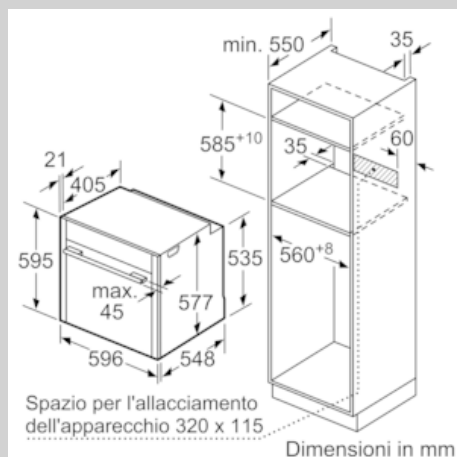

N 90, Forno da incasso a vapore, 60 x 60 cm,
grafite
B47FS22G0

Disegni quotati

Se l'apparecchio viene montato sotto un piano di cottura deve essere rispettato il seguente spessore del piano di lavoro (event. incl. sottostruttura).

Tipo di piano di cottura	Spessore del piano di lavoro min.	
	rialzato	a filo
Piano di cottura a induzione	37 mm	38 mm
Piano di cottura con sistema a induzione sull'intera superficie	47 mm	48 mm
Piano di cottura a gas	30 mm	38 mm
Piano di cottura elettrico	27 mm	30 mm