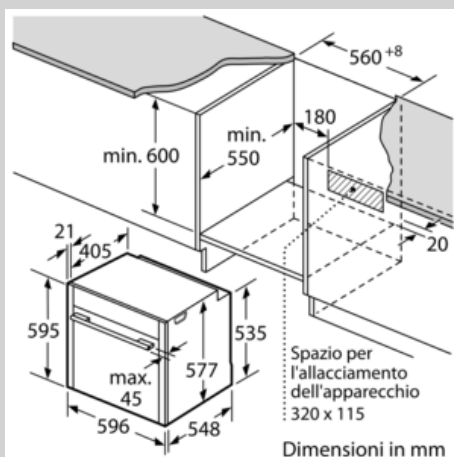

Caratteristiche

Dati tecnici

Colore/materiale del frontale : grafite
Tipologia costruttiva del prodotto : Da incasso
Apertura porta : a ribalta
Dimensioni del vano per l'installazione (AxLxP) (mm) : 585-595 x 560-568 x 550
Dimensioni del prodotto imballato (AxLxP) (mm) : 675 x 660 x 690
Materiale del cruscotto : acciaio inox
Materiale porta : vetro
Peso netto (kg) : 42,243
Certificati di omologazione : CE, VDE
Lunghezza del cavo di alimentazione elettrica (cm) : 120
Codice EAN : 4242004254676
Corrente (A) : 16
Tensione (V) : 220-240
Frequenza (Hz) : 50; 60
Tipo di spina : Schuko
Certificati di omologazione : CE, VDE
Numero di vani - (2010/30/CE) : 1
Volume utile (dei vani) - NUOVO (2010/30/CE) : 71
Classe di efficienza energetica (2010/30/EC) : A+
Energy consumption per cycle conventional (2010/30/EC) : 0,87
Energy consumption per cycle forced air convection (2010/30/EC) : 0,69
Indice di efficienza energetica (2010/30/CE) : 81,2

N 90, Forno da incasso a vapore, 60 x 60 cm,
grafite
B47FS22G0

Disegni quotati

Se l'apparecchio viene montato sotto un piano di cottura deve essere rispettato il seguente spessore del piano di lavoro (event. incl. sottostruttura).