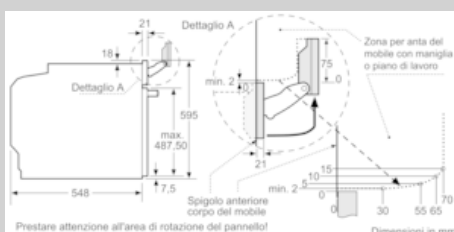

Caratteristiche

Dati tecnici

Colore/materiale del frontale : grafite
Tipologia costruttiva del prodotto : Da incasso
Apertura porta : a ribalta
Dimensioni del vano per l'installazione (AxLxP) (mm) : 585-595 x 560-568 x 550
Dimensioni del prodotto imballato (AxLxP) (mm) : 675 x 660 x 690
Materiale del cruscotto : acciaio inox
Materiale porta : vetro
Peso netto (kg) : 42,243
Certificati di omologazione : CE, VDE
Lunghezza del cavo di alimentazione elettrica (cm) : 120
Codice EAN : 4242004254676
Corrente (A) : 16
Tensione (V) : 220-240
Frequenza (Hz) : 50; 60
Tipo di spina : Schuko
Certificati di omologazione : CE, VDE
Numero di vani - (2010/30/CE) : 1
Volume utile (dei vani) - NUOVO (2010/30/CE) : 71
Classe di efficienza energetica (2010/30/EC) : A+
Energy consumption per cycle conventional (2010/30/EC) : 0,87
Energy consumption per cycle forced air convection (2010/30/EC) : 0,69
Indice di efficienza energetica (2010/30/CE) : 81,2

N 90, Forno da incasso a vapore, 60 x 60 cm,
grafite
B47FS22G0

Disegni quotati

Se l'apparecchio viene montato sotto un piano di cottura deve essere rispettato il seguente spessore del piano di lavoro (event. incl. sottostruttura).

Tipo di piano di cottura	Spessore del piano di lavoro min.	
	rialzato	a filo
Piano di cottura a induzione	37 mm	38 mm
Piano di cottura con sistema a induzione sull'intera superficie	47 mm	48 mm
Piano di cottura a gas	30 mm	38 mm
Piano di cottura elettrico	27 mm	30 mm