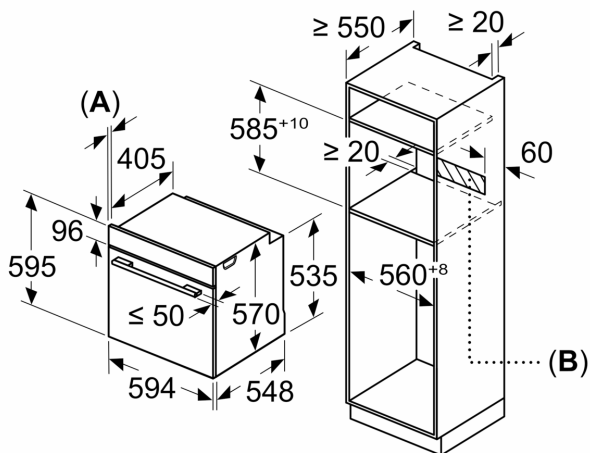

Design: Da incasso
 Sistema di pulizia: Pirolisi+Idrolisi
 Dimensioni del vano per l'installazione (AxLxP): 585-595 x 560-568 x 550 mm
 Dimensioni (AxLxP): 595x594x548 mm
 Dimensioni del prodotto imballato (AxLxP): 675 x 660 x 690 mm
 Materiale del cruscotto: vetro
 Materiale porta: vetro
 Peso netto: 41.7 kg
 Volume utile: 71 l
 Regolazione della temperatura: elettronica
 Numero di luci interne: 1
 Lunghezza del cavo di alimentazione elettrica: 120.0 cm
 Codice EAN: 4242004281344
 Numero di vani - (2010/30/CE): 1
 Classe di efficienza energetica: A+
 Energy consumption per cycle conventional (2010/30/EC): 0.94 kWh/cycle
 Energy consumption per cycle forced air convection (2010/30/EC): 0.69 kWh/cycle
 Indice di efficienza energetica (2010/30/CE): 81.2 %
 Potenza: 3600 W
 Corrente: 16 A
 Tensione: 220-240 V
 Frequenza: 50; 60 Hz
 Tipo di spina: Schuko
 Accessori inclusi: 1 x Teglia da forno smaltata, 1 x Griglia combinata, 1 x Leccarda universale smaltata

Accessori

- Accessori: Griglia combinata, Leccarda universale smaltata, 1 leccarda smaltata bassa

Informazioni tecniche

- Assorbimento massimo elettrico: 3.6 kW

N 50, FORNO CON VAPORE DA INCASSO, 60 X 60
CM, GRAPHITE-GREY
B5AVM7AG7

Dimensioni in mm

A: 19,5 mm
B: Spazio per il collegamento
dell'apparecchio 320 x 115 mm

Montaggio con un piano di cottura.