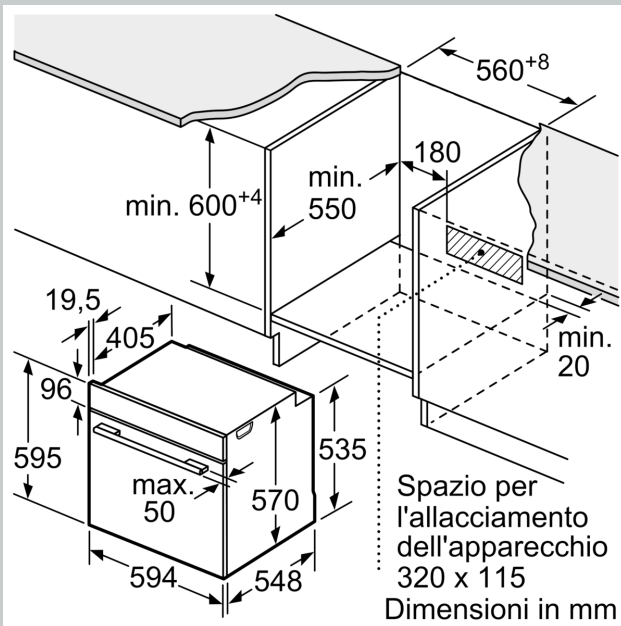

N 50, FORNO CON VAPORE DA INCASSO, 60 X 60
CM, GRAPHITE-GREY
B5AVM7AG7

- Forno standard impulsi vapore PIRO GR
- B5AVM7AG7

Caratteristiche principali

- Forno standard impulsi vapore PIRO GR con 11 funzioni di cottura: CircoTherm, riscaldamento superiore e inferiore, Grill ventilato, Grill a superficie grande, Funzione Pizza, Funzione pane, CircoTherm Eco, rigenerazione cibi
- Funzioni combinabili con gli impulsi di vapore: aria calda 3D, grill ventilato, riscaldamento statico (resistenza inferiore e superiore)
- Si può selezionare un livello di intensità del vapore: Intensità alta, Intensità bassa
- Regolazione della temperatura da 30 °C a 275 °C
- Volume cavità: 71 l
- Settaggio temperatura tramite manopola, Manopole push-pull
- Autopulizia pirolitica
- Sistema di pulizia EasyClean
- EasyClock: orologio elettronico con timer e programmatore
- Numero programmi automatici: 15
- Porta del forno a scomparsa HIDE®
- Sonda roastingSensor
- HomeConnect ready

Dimensioni in mm

A: 19,5 mm
B: Spazio per il collegamento
dell'apparecchio 320 x 115 mm

Montaggio con un piano di cottura.