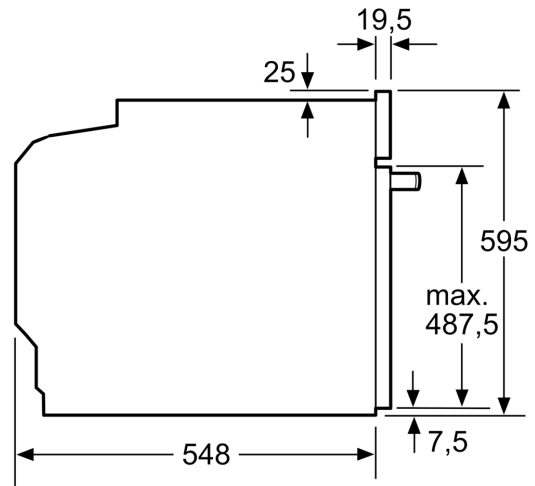

Design: Da incasso
 Sistema di pulizia: Pirolisi+Idrolisi
 Dimensioni del vano per l'installazione (AxLxP): 585-595 x 560-568 x 550 mm
 Dimensioni (AxLxP): 595x594x548 mm
 Dimensioni del prodotto imballato (AxLxP): 675 x 660 x 690 mm
 Materiale del cruscotto: vetro
 Materiale porta: vetro
 Peso netto: 41.7 kg
 Volume utile: 71 l
 Regolazione della temperatura: elettronica
 Numero di luci interne: 1
 Lunghezza del cavo di alimentazione elettrica: 120.0 cm
 Codice EAN: 4242004281344
 Numero di vani - (2010/30/CE): 1
 Classe di efficienza energetica: A+
 Energy consumption per cycle conventional (2010/30/EC): 0.94 kWh/cycle
 Energy consumption per cycle forced air convection (2010/30/EC): 0.69 kWh/cycle
 Indice di efficienza energetica (2010/30/CE): 81.2 %
 Potenza: 3600 W
 Corrente: 16 A
 Tensione: 220-240 V
 Frequenza: 50; 60 Hz
 Tipo di spina: Schuko
 Accessori inclusi: 1 x Teglia da forno smaltata, 1 x Griglia combinata, 1 x Leccarda universale smaltata

Dimensioni in mm

A: 19,5 mm
B: Spazio per il collegamento
dell'apparecchio 320 x 115 mm

Montaggio con un piano di cottura.