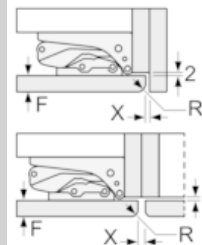

Accessori

- 1 x Vaschetta per il ghiaccio

N 70, Congelatore da incasso, 177.2 x 55.8 cm
G17813CF0

Disegni quotati

peso massimo consentito dei frontali del mobile

Le ante del mobile montate che superano il peso consentito possono causare danni e anomalie di funzionamento alla cerniera.

T: altezza anta del mobile inclusa cerniera in mm:	cerniera non ammortizzata, anta in kg:	cerniera ammortizzata, anta in kg:
1500-1750	22	22

Dimensioni in mm
Consiglio per la distanza per cerniera piatta

F	R	X
16-19	0-3	2,5
20	0-1	3
	2-3	2,5
21	0-1	3
	2-3	2,5
22	0	4
	1	3,5
	2-3	3

Le distanze consigliate nella tabella vanno mantenute per garantire un'apertura senza collisioni delle porte degli apparecchi ed evitare danni al mobile della cucina.