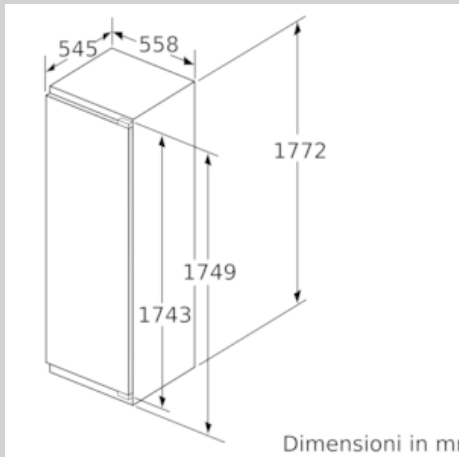

4 242004 243274

N 70, Congelatore da incasso, 177.2 x 55.8 cm
G17813CF0

Caratteristiche

- Congelatori verticali da incasso > 90 cm
- cerniere piatte Chiusura "SoftClose"

Caratteristiche principali

- Classe di efficienza energetica: F
- VitaControl - temperatura costante grazie ad un sistema intelligente di sensori
- Sistema di allarme acustico, Allarme ottico per aumento della temperatura
- Cerniera a sinistra, Cerniere reversibili
- Dimensioni nicchia in cm (hxlxp): 177,5 cm x 56 x 55
- Dimensioni in cm (hxlxp) 177 x 56 x 55
- Volume Netto totale: 212 l

VANO CONGELATORE ****

- NoFrost
- 2 scomparti a ribalta per congelamento rapido
- 5 cassetti trasparenti
- Tasto Super per congelamento intensivo con spegnimento automatico
- Volume Netto Congelatore: 212 l

Accessori

- 1 x Vaschetta per il ghiaccio

N 70, Congelatore da incasso, 177.2 x 55.8 cm
G17813CF0

Disegni quotati

peso massimo consentito dei frontali del mobile

Le ante del mobile montate che superano il peso consentito possono causare danni e anomalie di funzionamento alla cerniera.