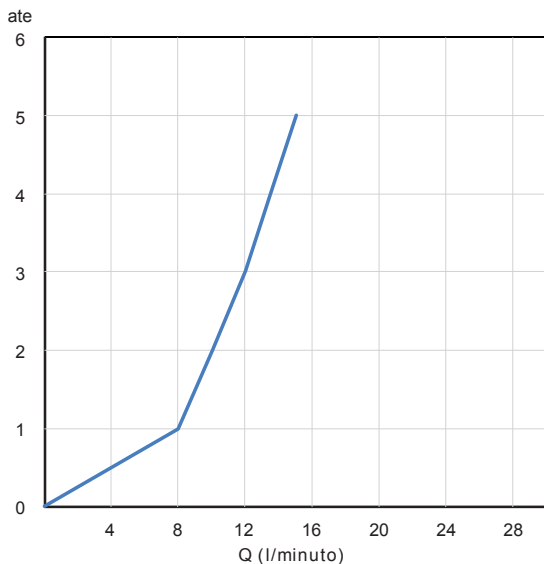

SCATOLA BOX	VOLUME VOLUME	TARA TARE	PESO LORDO GROSS WEIGHT
7,4 x 33,3 x 57,8 cm	0,014 m <sup>3</sup>	0,37 kg	2,82 kg
COLLO MC	VOLUME VOLUME	TARA TARE	N° SCATOLE PER COLLO N° BOXES FOR MC
38 x 60 x 40 cm	0,091 m <sup>3</sup>	1,1 kg	5
PLASTICA PLASTIC	CARTA PAPER	PALLET PALLET	N° COLLI PER PALLET N° MC FOR PALLET
0,002 kg	0,59 kg	9,6 kg	12

DIAGRAMMA DI PORTATA FLOW RATE DIAGRAM

Test eseguito secondo le norme europee EN 817 - EN 200. Portata calcolata con l'impiego di aeratori certificati.

Test carried out according to the European standards EN 817 - EN 200. Flow rate calculated by the application of certified aerators.