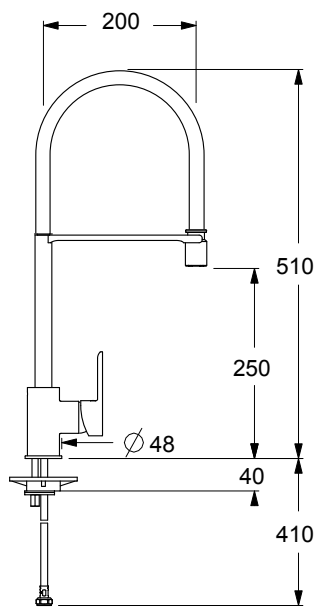

IX84010

Miscelatore monocomando per lavello semi-pro, bocca girevole, doccetta estraibile in metallo con aggancio agevolato. Cartuccia ceramica, portata 12 l/min. Flex di alimentazione softpex 3/8". Fissaggio con sistema rapido.

Single lever mixer for semi-pro sink, swivel spout, metal pull-out handshower with easy connection. Ceramic cartridge, 12 l/min flow rate. 3/8" connection flexible hoses of softpex. Fixing with rapid system.

CARATTERISTICHE FEATURES

CERTIFICAZIONI PRODOTTO PRODUCT APPROVALS

L'articolo può disporre di alcune di queste certificazioni. The article may have some of these approvals.

FORO UTILE HOLE WIDTH Ø35

IMBALLI E RICICLABILITÀ PACKAGING AND RECYCLING

SCATOLA BOX	VOLUME VOLUME	TARA TARE	PESO LORDO GROSS WEIGHT
7,4 x 33,3 x 57,8 cm	0,014 m <sup>3</sup>	0,37 kg	2,82 kg
COLLO MC	VOLUME VOLUME	TARA TARE	N° SCATOLE PER COLLO N° BOXES FOR MC
38 x 60 x 40 cm	0,091 m <sup>3</sup>	1,1 kg	5
PLASTICA PLASTIC	CARTA PAPER	PALLET PALLET	N° COLLI PER PALLET N° MC FOR PALLET
0,002 kg	0,59 kg	9,6 kg	12