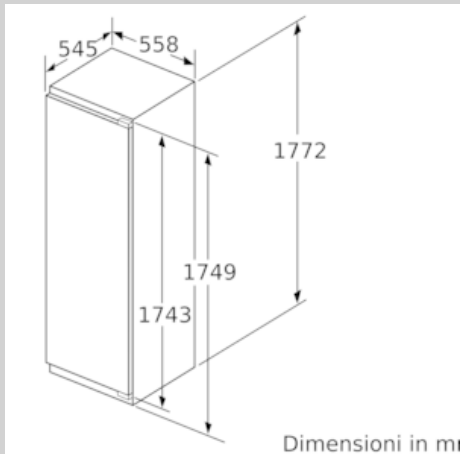

4 242004 251583

N 70, Frigorifero da incasso, 177.5 x 56 cm
KI1813FE0

Caratteristiche

- Frigorifero monoporta da incasso
- cerniere piatte

Caratteristiche principali

- Classe di efficienza energetica: E
- VitaControl - temperatura costante grazie ad un sistema intelligente di sensori
- Controllo elettronico della temperatura tramite display
- Illuminazione interna a LED
- Dimensioni nicchia in cm (hxlxp): 177,5 cm x 56 x 55
- Dimensioni in cm (hxlxp) 177 x 56 x 55
- Cerniere a destra, Cerniere reversibili
- Volume Netto totale: 319 l

VANO FRIGORIFERO

- Funzione per un raffreddamento intensivo con disattivazione automatica
- 7 ripiani in vetro infrangibile (6 regolabili in altezza), di cui 1 divisibile -VarioShelf, 1 ripiano EasyAccess Shelf easyAccess estensibili
- 6 balconcini, 1 comparto burro
- 1 cassetto FreshSafe 2 su guide telescopiche; l'alto grado di umidità mantiene i nutrienti fino a 2 volte più a lungo
- 1 cassetto FreshSafe su guide - ideale per frutta e verdura
- Volume Netto Frigorifero: 319 l

ACCESSORI

- Ripiano bottiglie BottleFlex

N 70, Frigorifero da incasso, 177.5 x 56 cm
KI1813FE0

Disegni quotati

peso massimo consentito dei frontali del mobile

Le ante del mobile montate che superano il peso consentito possono causare danni e anomalie di funzionamento alla cerniera.