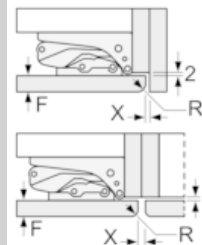

ACCESSORI

- Ripiano bottiglie BottleFlex

N 70, Frigorifero da incasso, 177.5 x 56 cm
KI1813FE0

Disegni quotati

peso massimo consentito dei frontali del mobile

Le ante del mobile montate che superano il peso consentito possono causare danni e anomalie di funzionamento alla cerniera.

T: altezza anta del mobile inclusa cerniera in mm:	cerniera non ammortizzata, anta in kg:	cerniera ammortizzata, anta in kg:
1500-1750	22	22

Dimensioni in mm
Consiglio per la distanza per cerniera piatta

F	R	X
16-19	0-3	2,5
20	0-1	3
	2-3	2,5
21	0-1	3
	2-3	2,5
22	0	4
	1	3,5
	2-3	3

Le distanze consigliate nella tabella vanno mantenute per garantire un'apertura senza collisioni delle porte degli apparecchi ed evitare danni al mobile della cucina.