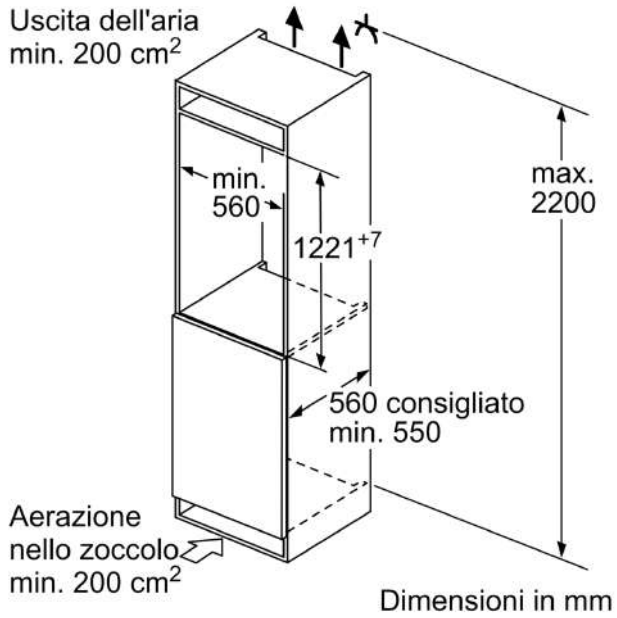

### Caratteristiche principali

- Comandi LED per la regolazione elettronica della temperatura
- Segnale acustico porta aperta
- Dimensioni nicchia in cm (hxlxp): 122.5 cm x 56.0 cm x 55.0 cm
- Dimensioni in cm (hxlxp) 122.1 cm x 54.1 cm x 54.8 cm
- Porta con cerniera piatta
- Cerniere a destra, Cerniere reversibili
- Volume Netto totale: 187 l

### Etichetta energetica

- Classe di efficienza energetica: E
- Volume Netto Frigorifero: 172 l
- Volume Netto Congelatore: 15 l
- Consumo annuale: 147 kWh
- Emissioni di rumore aereo: 35 db

N 50, FRIGORIFERO MONOPORTA DA INCASSO CON  
 CONGELATORE, 122.5 X 56 CM, CERNIERA PIATTA  
 K12422FE0

## Dimensioni in mm

## Dimensioni in mm

Dimensioni in mm  
Consiglio per la distanza per cerniera piatta

F	R	X
16-19	0-3	2,5
20	0-1	3
	2-3	2,5
21	0-1	3
	2-3	2,5
22	0	4
	1	3,5
	2-3	3

Le distanze consigliate nella tabella vanno mantenute per garantire un'apertura senza collisioni delle porte degli apparecchi ed evitare danni al mobile della cucina.