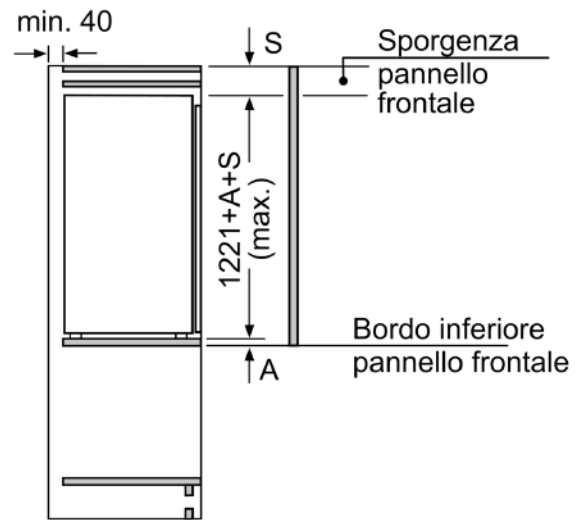

## Disegni quotati

## Dimensioni in mm

## Dimensioni in mm

Dimensioni in mm  
Consiglio per la distanza per cerniera piatta

F	R	X
16-19	0-3	2,5
20	0-1	3
	2-3	2,5
21	0-1	3
	2-3	2,5
22	0	4
	1	3,5
	2-3	3

Le distanze consigliate nella tabella vanno mantenute per garantire un'apertura senza collisioni delle porte degli apparecchi ed evitare danni al mobile della cucina.