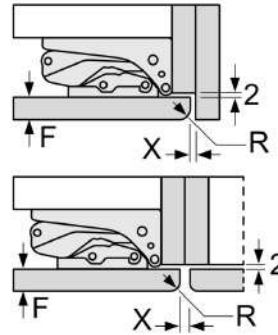

## Disegni quotati

## Dimensioni in mm

## Dimensioni in mm

Dimensioni in mm  
Consiglio per la distanza per cerniera piatta

F	R	X
16-19	0-3	2,5
20	0-1	3
	2-3	2,5
21	0-1	3
	2-3	2,5
22	0	4
	1	3,5
	2-3	3

Le distanze consigliate nella tabella vanno mantenute per garantire un'apertura senza collisioni delle porte degli apparecchi ed evitare danni al mobile della cucina.