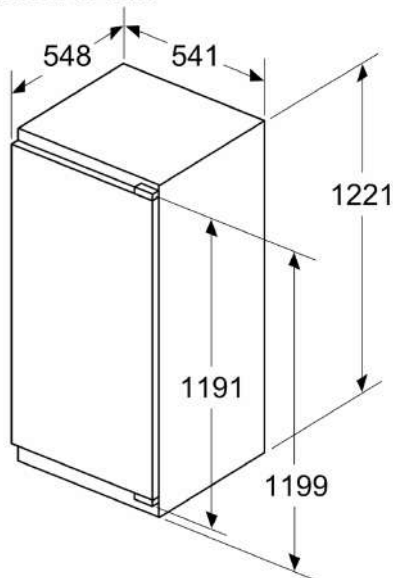

### Caratteristiche principali

- Comandi LED per la regolazione elettronica della temperatura
- Segnale acustico porta aperta
- Dimensioni nicchia in cm (hxlxp): 122.5 cm x 56.0 cm x 55.0 cm
- Dimensioni in cm (hxlxp) 122.1 cm x 54.1 cm x 54.8 cm
- Porta con cerniera piatta
- Cerniere a destra, Cerniere reversibili
- Volume Netto totale: 187 l

### Etichetta energetica

- Classe di efficienza energetica: E
- Volume Netto Frigorifero: 172 l
- Volume Netto Congelatore: 15 l
- Consumo annuale: 147 kWh
- Emissioni di rumore aereo: 35 db

N 50, FRIGORIFERO MONOPORTA DA INCASSO CON  
 CONGELATORE, 122.5 X 56 CM, CERNIERA PIATTA  
 K12422FE0

## Dimensioni in mm

## Dimensioni in mm

Dimensioni in mm  
Consiglio per la distanza per cerniera piatta

F	R	X
16-19	0-3	2,5
20	0-1	3
	2-3	2,5
21	0-1	3
	2-3	2,5
22	0	4
	1	3,5
	2-3	3

Le distanze consigliate nella tabella vanno mantenute per garantire un'apertura senza collisioni delle porte degli apparecchi ed evitare danni al mobile della cucina.