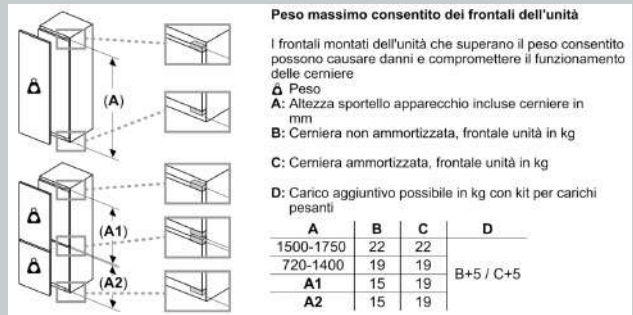

### Caratteristiche principali

- Comandi LED per la regolazione elettronica della temperatura
- Segnale acustico porta aperta
- Dimensioni nicchia in cm (hxlxp): 122.5 cm x 56.0 cm x 55.0 cm
- Dimensioni in cm (hxlxp) 122.1 cm x 54.1 cm x 54.8 cm
- Porta con cerniera piatta
- Cerniere a destra, Cerniere reversibili
- Volume Netto totale: 187 l

### ACCESSORI

- 1 portauova, 1 vaschetta per cubetti di ghiaccio

## Dimensioni in mm