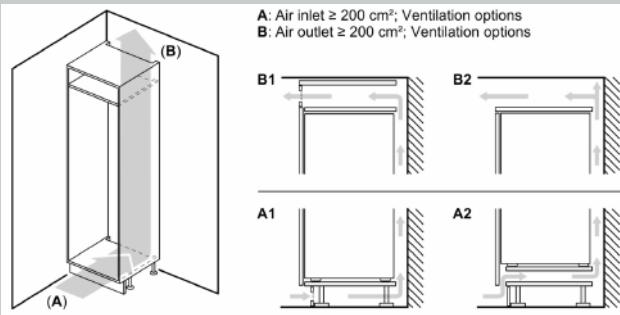

### Caratteristiche principali

- Comandi LED per la regolazione elettronica della temperatura
- Segnale acustico porta aperta
- Dimensioni nicchia in cm (hxlxp): 122.5 cm x 56.0 cm x 55.0 cm
- Dimensioni in cm (hxlxp) 122.1 cm x 54.1 cm x 54.8 cm
- Porta con cerniera piatta
- Cerniere a destra, Cerniere reversibili
- Volume Netto totale: 187 l

### ACCESSORI

- 1 portauova, 1 vaschetta per cubetti di ghiaccio

## Dimensioni in mm