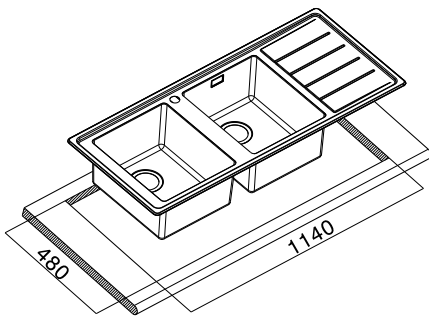

FORO DI INSTALLAZIONE