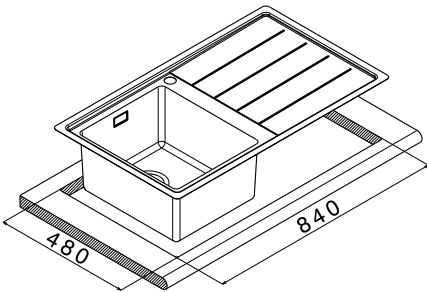

FORO DI INSTALLAZIONE