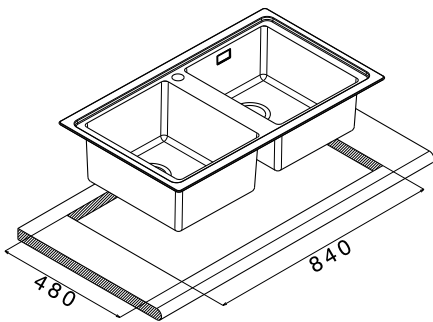

FORO DI INSTALLAZIONE