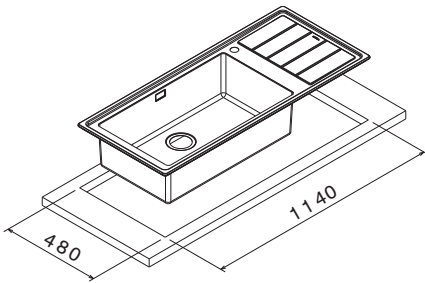

FORO DI INSTALLAZIONE