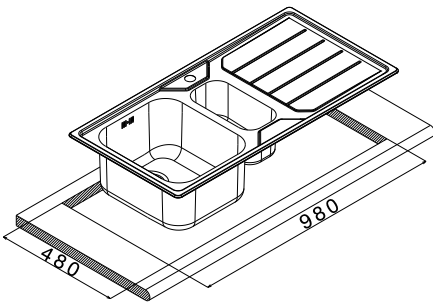

FORO DI INSTALLAZIONE