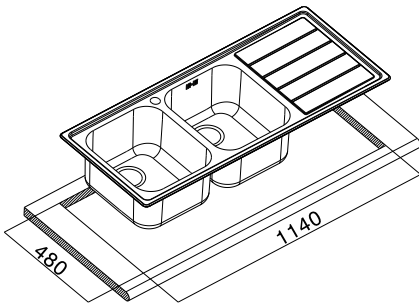

FORO DI INSTALLAZIONE