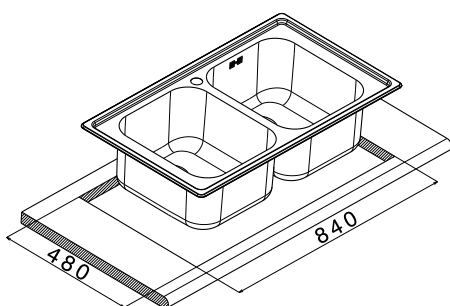

FORO DI INSTALLAZIONE