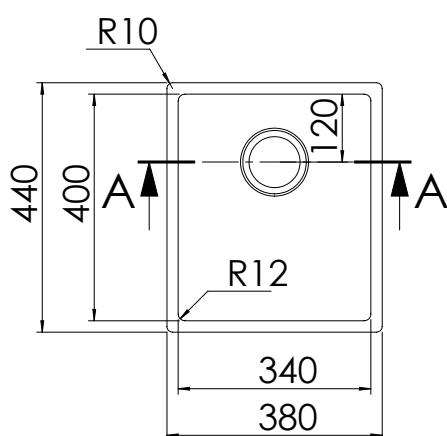

DISEGNI TECNICI