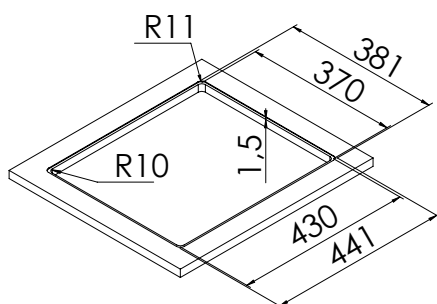

FORO DI INSTALLAZIONE