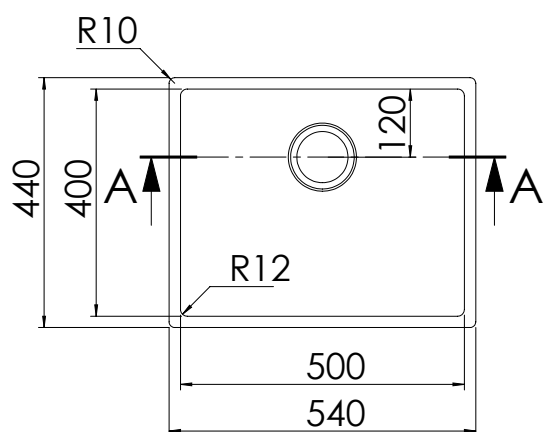

RADIUS LNR54FSFR

DIMENSIONI VASCA 500 X 400 H 200 MM

- Lavello in acciaio AISI 304 18/10 monovasca e piletta tonda da 3,5".
- Raggio interno 12 mm, bordo piatto senza foro miscelatore.
- Installazione sopra top, filo top o sotto top in una base cucina da 60 cm.
- Spessore top compreso tra 1 cm e 3 cm.

FORO DI INSTALLAZIONE

DISEGNI TECNICI

SEZIONE AA