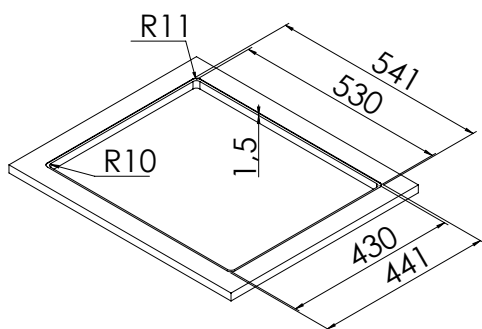

FORO DI INSTALLAZIONE