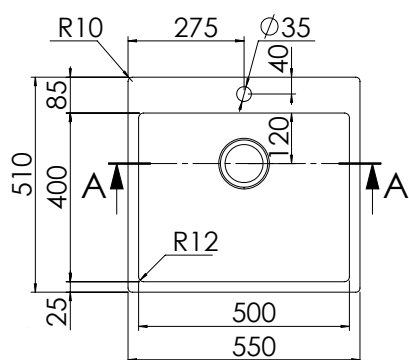

RADIUS LNR55FBC

DIMENSIONI VASCA 500 X 400 H 200 MM

- Lavello in acciaio AISI 304 18/10 monovasca e piletta tonda da 3,5".
- Raggio interno 12 mm, bordo piatto con foro miscelatore 35 mm.
- Installazione sopra top o filo top in una base cucina da 60 cm.
- Top spessore minimo 1,5 cm.

FORO DI INSTALLAZIONE

DISEGNI TECNICI

SEZIONE AA