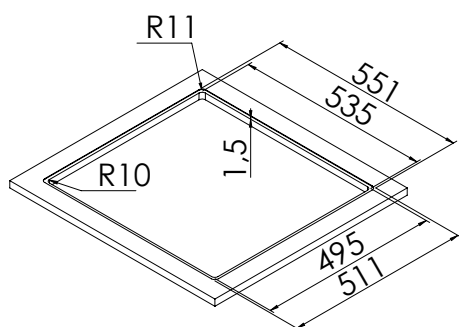

FORO DI INSTALLAZIONE