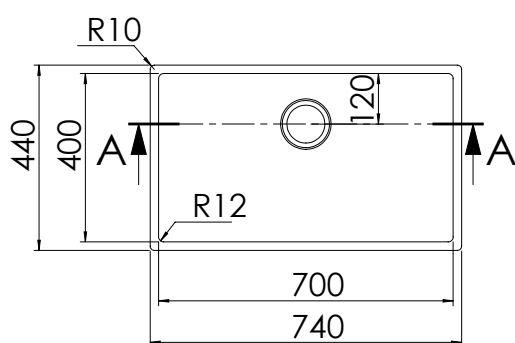

DISEGNI TECNICI