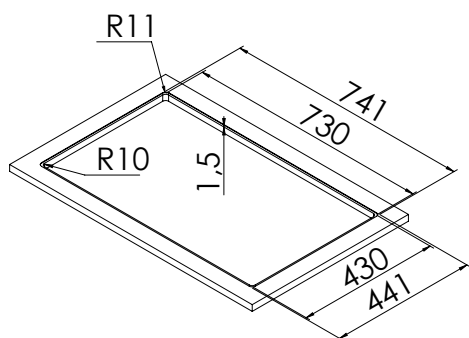

FORO DI INSTALLAZIONE