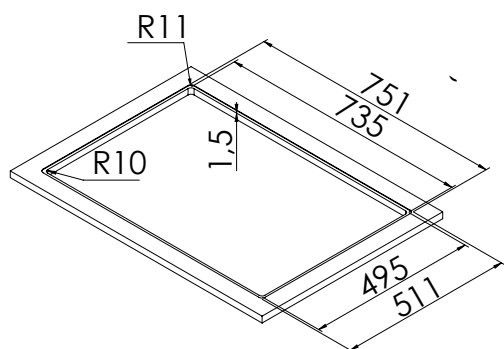

FORO DI INSTALLAZIONE