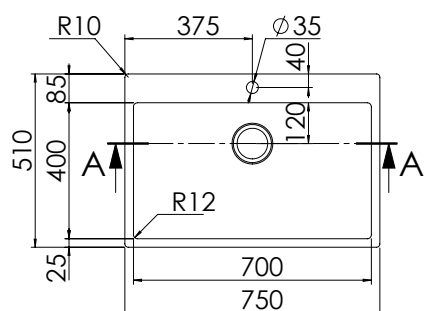

## RADIUS LNR75FBC

DIMENSIONI VASCA 700 X 400 H 200 MM

- Lavello in acciaio AISI 304 18/10 monovasca e piletta tonda da 3,5".
- Raggio interno 12 mm, bordo piatto con foro miscelatore 35 mm.
- Installazione sopra top o filo top in una base cucina da 80 cm.
- Top spessore minimo 1,5 cm.

### DISEGNI TECNICI