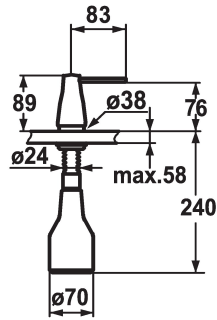

KWC EVE Distributore di sapone

Modell-Linie: EVE | Z.536.063.000 ++
Accessori | Distributori di sapone liquido

KWC-No.

Z.536.063.000
chromeline

Z.536.063.700
acciaio inox

- Ricarica senza smontare l'erogatore
- Foratura $\varnothing 26$ mm
- Entità di fornitura:
 - Pompa
- Erogatore di sapone con capacità di 350 ml Z.635.713
- Ordinare separatamente (opzionale o se necessario):
 - Rosetta Z.536.291.000 o Z.536.292.700