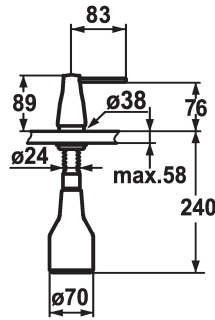

KWC EVE Distributore di sapone

Modell-Linie: EVE | Z.536.063.000 ++
Accessori | Distributori di sapone liquido

KWC-No.

Z.536.063.000
chromeline

Z.536.063.700
acciaio inox

- Ricarica senza smontare l'erogatore
- Foratura $\varnothing 26$ mm
- Entità di fornitura:
 - Pompa
- Erogatore di sapone con capacità di 350 ml Z.635.713
- Ordinare separatamente (opzionale o se necessario):
 - Rosetta Z.536.291.000 o Z.536.292.700