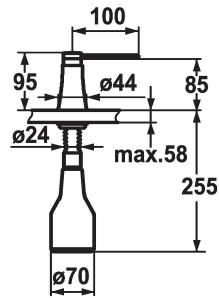

## KWC ZOE Distributore di sapone

Modell-Linie: ZOE | Z.536.586.000 ++  
Accessori | Distributori di sapone liquido

### KWC-No.

---

**Z.536.586.000**  
chromeline

---

**Z.536.586.000**  
decor steel

---

- Ricarica senza smontare l'erogatore
- Foratura  $\varnothing 26$  mm
- Entità di fornitura:
  - Pompa
- Erogatore di sapone con capacità di 350 ml Z.635.713
- Ordinare separatamente (opzionale o se necessario):
  - Rosetta Z.536.291.000 o Z.536.292.700