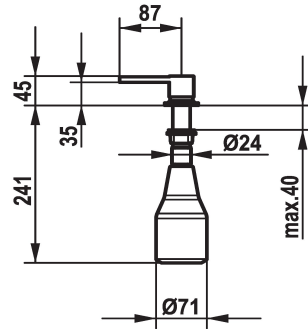

KWC ERA Distributore di sapone

Modell-Linie: ERA

Accessori | Distributori di sapone liquido

KWC-No.

Z.538.038.700

acciaio inox

- Ricarica senza smontare l'erogatore
- Foratura ø26 mm
- Entità di fornitura:

- Pompa
- Erogatore di sapone con capacità di 350 ml Z.538.053