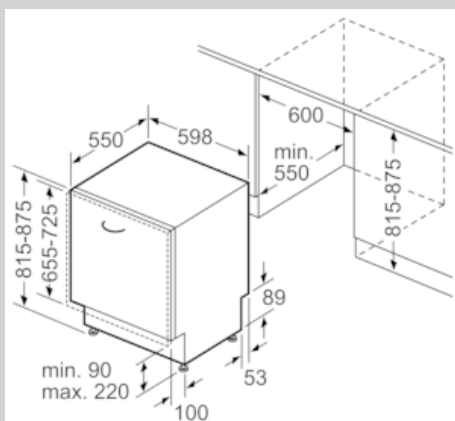

Caratteristiche

Dati tecnici

Classe di efficienza energetica (Regolamento (UE 2017/1369) : D
Consumo energetico del programma Eco per 100 cicli (UE 2017/1369) : 84
Numero massimo di coperti (UE 2017/1369) : 13
Consumo di acqua del programma eco in litri per ciclo (UE 2017/1369) : 9,5
Durata del programma (UE 2017/1369) : 4:55
Emissioni di rumore aereo (UE 2017/1369) : 44
Classe di emissioni di rumore aereo (UE 2017/1369) : B
Tipologia costruttiva del prodotto : Da incasso
Altezza senza piano di lavoro (mm) : 0
Dimensioni (l x p) : 815 x 598 x 550
Dimensioni del vano per l'installazione (A x L x P) (mm) : 815-875 x 600 x 550
Certificati di omologazione : CE, VDE
Profondità con porta aperta a 90 gradi (mm) : 1150
Piedini regolabili : Yes - all from front
Regolazione massima dei piedini (mm) : 60
Zoccolo regolabile : in profondità/in altezza
Peso netto (kg) : 35,312
Peso lordo (kg) : 37,5
Dati nominali collegamento elettrico (W) : 2400
Corrente (A) : 10
Tensione (V) : 220-240
Frequenza (Hz) : 50; 60
Lunghezza del cavo di alimentazione elettrica (cm) : 175
Tipo di spina : Schuko
Lunghezza tubo entrata (cm) : 165
Lunghezza tubo uscita (cm) : 190
Codice EAN : 4242004253969
Tipo di installazione : Totalmente integrato

Dimensioni in mm