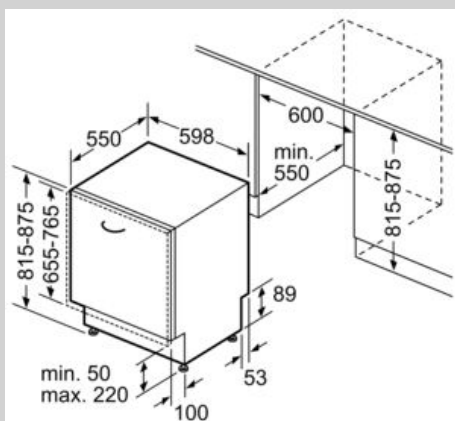

Caratteristiche

Dati tecnici

Classe di efficienza energetica : B
Consumo energetico del programma Eco per 100 cicli : 64 kWh
Numero massimo di coperti : 13
Consumo di acqua del programma eco in litri per ciclo : 9,5 l
Durata del programma : 3:55 h
Emissioni di rumore aereo : 43 dB(A) re 1 pW
Classe di emissioni di rumore aereo : B
Tipologia costruttiva del prodotto : Da incasso
Altezza senza piano di lavoro : 0 mm
Dimensioni (l x p) : 815 x 598 x 550 mm
Dimensioni del vano per l'installazione (A x L x P) : 815-875 x 600 x 550 mm
Certificati di omologazione : CE, VDE
Profondità con porta aperta a 90 gradi : 1150 mm
Piedini regolabili : Yes - all from front
Regolazione massima dei piedini : 60 mm
Zoccolo regolabile : in profondità/in altezza
Peso netto : 44,7 kg
Peso lordo : 47,0 kg
Dati nominali collegamento elettrico : 2400 W
Corrente : 10 A
Tensione : 220-240 V
Frequenza : 50; 60 Hz
Lunghezza del cavo di alimentazione elettrica : 175 cm
Tipo di spina : Schuko
Lunghezza tubo entrata : 165 cm
Lunghezza tubo uscita : 190 cm
Codice EAN : 4242004261988
Tipo di installazione : A scomparsa totale

Altre Caratteristiche

- Sistema di filtri a tre livelli
- Scambiatore di calore e Open Dry
- Valvola per la durezza dell'acqua
- Dimensioni del prodotto (HxLxP): 81.5 x 59.8 x 55 cm

Sicurezza

- Aquastop: Sistema di protezione anti-allagamento con garanzia a vita fornita da Neff in caso di danni provocati dall'acqua*
- Sicurezza bambini (doppio tocco per aprire la porta)

Dimensioni in mm

Presa di corrente
Valori con prolunga