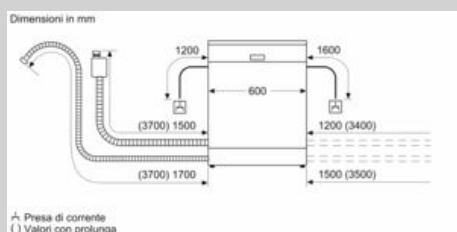

Caratteristiche

Dati tecnici

Classe di efficienza energetica : B
Consumo energetico del programma Eco per 100 cicli : 64 kWh
Numero massimo di coperti : 13
Consumo di acqua del programma eco in litri per ciclo : 9,5 l
Durata del programma : 3:55 h
Emissioni di rumore aereo : 43 dB(A) re 1 pW
Classe di emissioni di rumore aereo : B
Tipologia costruttiva del prodotto : Da incasso
Altezza senza piano di lavoro : 0 mm
Dimensioni (l x p) : 815 x 598 x 550 mm
Dimensioni del vano per l'installazione (A x L x P) : 815-875 x 600 x 550 mm
Certificati di omologazione : CE, VDE
Profondità con porta aperta a 90 gradi : 1150 mm
Piedini regolabili : Yes - all from front
Regolazione massima dei piedini : 60 mm
Zoccolo regolabile : in profondità/in altezza
Peso netto : 44,7 kg
Peso lordo : 47,0 kg
Dati nominali collegamento elettrico : 2400 W
Corrente : 10 A
Tensione : 220-240 V
Frequenza : 50; 60 Hz
Lunghezza del cavo di alimentazione elettrica : 175 cm
Tipo di spina : Schuko
Lunghezza tubo entrata : 165 cm
Lunghezza tubo uscita : 190 cm
Codice EAN : 4242004261988
Tipo di installazione : A scomparsa totale

* Verificare i termini di garanzia al link <https://www.neff-home.com/it/scopri-neff/garanzie-componenti>

N 90, Lavastoviglie a scomparsa totale, 60 cm
S199YB801E

COOKING PASSION SINCE 1877

Disegni quotati

Dimensioni in mm

Presa di corrente
Valori con prolunga