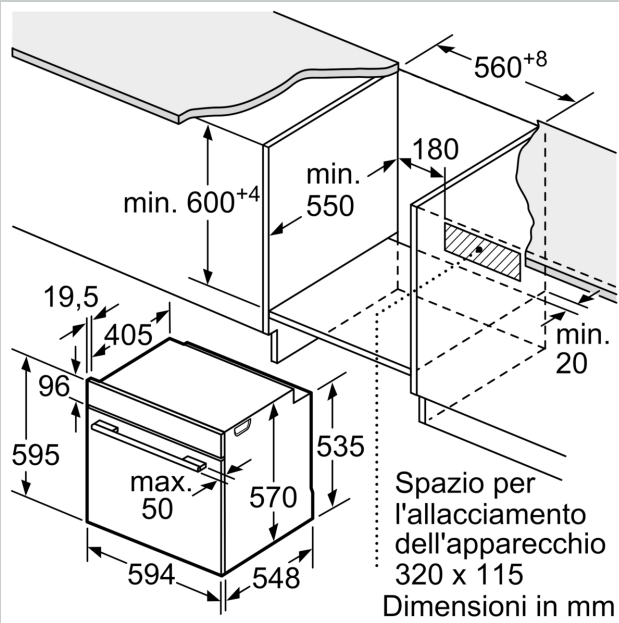

N 50, FORNO CON VAPORE DA INCASSO, 60 X 60 CM, ACCIAIO INOX
B6AVH7AN3F