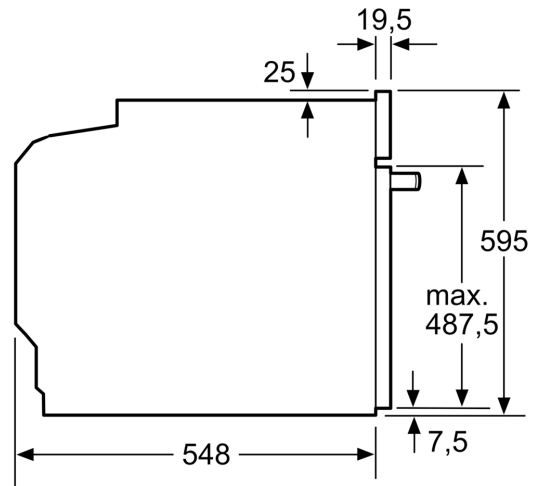

Design: ..... Da incasso  
 Sistema di pulizia: ..... Piroli+Idroli  
 Dimensioni del vano per l'installazione (AxLxP): 585-595 x 560-568 x 550 mm  
 Dimensioni (AxLxP): ..... 595x594x548 mm  
 Dimensioni del prodotto imballato (AxLxP): .....675 x 660 x 690 mm  
 Materiale del cruscotto: ..... vetro  
 Materiale porta: ..... vetro  
 Peso netto: ..... 41.8 kg  
 Volume utile: ..... 71 l  
 Tipo di cottura: ..... Rigenerazione con il vapore, Impostazione cottura pane, Grill a superficie grande, Aria calda delicata, aria calda, Riscaldamento statico, Funzione pizza, riscaldamento inferiore, grill ventilato  
 Regolazione della temperatura: ..... elettronica  
 Numero di luci interne: ..... 1  
 Lunghezza del cavo di alimentazione elettrica: ..... 120.0 cm  
 Codice EAN: .....4242004281450  
 Numero di vani - (2010/30/CE): ..... 1  
 Classe di efficienza energetica: ..... A+  
 Energy consumption per cycle conventional (2010/30/EC): 0.94 kWh/cycle  
 Energy consumption per cycle forced air convection (2010/30/EC): ..... 0.69 kWh/cycle  
 Indice di efficienza energetica (2010/30/CE): ..... 81.2 %  
 Potenza: .....3600 W  
 Corrente: ..... 16 A  
 Tensione: .....220-240 V  
 Frequenza: .....50; 60 Hz  
 Tipo di spina: ..... Schuko  
 Accessori inclusi: ..... 1 x Teglia da forno smaltata, 1 x Griglia combinata, 1 x Leccarda universale smaltata

#### Informazioni tecniche

- Assorbimento massimo elettrico: 3.6 kW
- Prodotto compatibile solo con prodotti della serie N50.

N 50, FORNO CON VAPORE DA INCASSO, 60 X 60 CM, ACCIAIO INOX  
B6AVH7AN3F

Dimensioni in mm

**A:** 19,5 mm  
**B:** Spazio per il collegamento dell'apparecchio 320 x 115 mm

Montaggio con un piano di cottura.