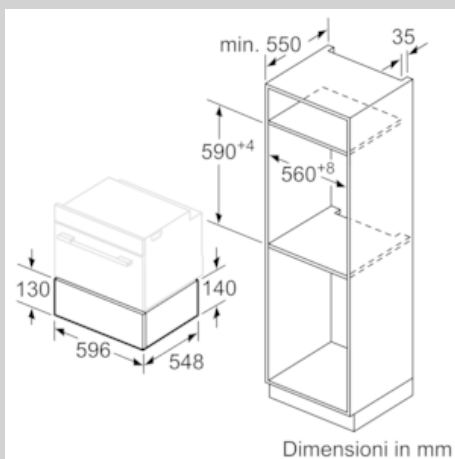

N 70, Scaldavivande, 60 x 14 cm, grafite
N17HH10G0

Disegni quotati

Sopra uno scaldavivande possono essere installati forni compatti con un'altezza apparecchio di 455 mm. Non è necessario un ripiano intermedio.

Dimensioni in mm