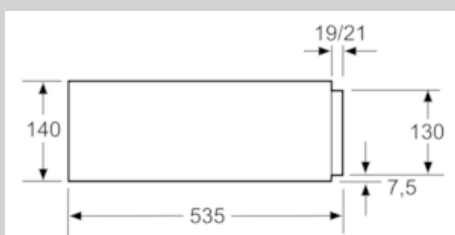

N 70, Scaldavivande, 60 x 14 cm, grafite
N17HH10G0

Disegni quotati

Sopra uno scaldavivande possono essere installati forni compatti con un'altezza apparecchio di 455 mm. Non è necessario un ripiano intermedio.

Dimensioni in mm