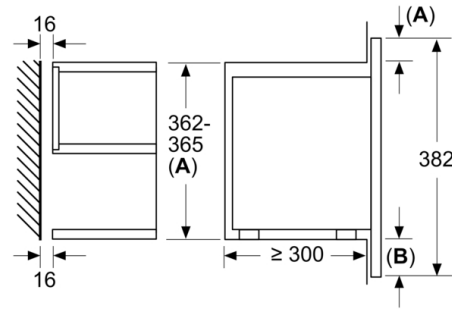

- Assorbimento massimo elettrico: 1.22 kW

**Serie | 8, Microonde da incasso, 60 x 38 cm,
nero
BFL634GB1**

Dimensioni in mm

A: parete posteriore aperta

Dimensioni in mm

A: sporgenza in alto:
nicchia 362: 6 mm
nicchia 365: 3 mm
B: sporgenza in basso: 14 mm

Dimensioni in mm