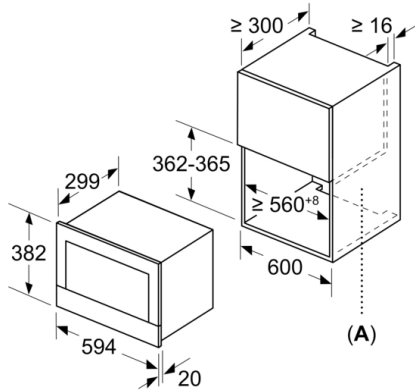

**Microonde da incasso altezza 38 cm: adatto
a cuocere e riscaldare velocemente ogni
pietanza.**

Funzioni microonde

- 3 programmi di scongelamento e 4 programmi di cottura
- Potenza max: 900 W; 5 Potenze: 90 W, 180 W, 360 W, 600 W, 900 W
- Volume cavità: 21 l
- Cleaning Assistance
- Programmi automatici: 7

- Assorbimento massimo elettrico: 1.22 kW

**Serie | 8, Microonde da incasso, 60 x 38 cm,
nero
BFL634GB1**

Dimensioni in mm

A: parete posteriore aperta

Dimensioni in mm

A: sporgenza in alto:
nicchia 362: 6 mm
nicchia 365: 3 mm
B: sporgenza in basso: 14 mm

Dimensioni in mm