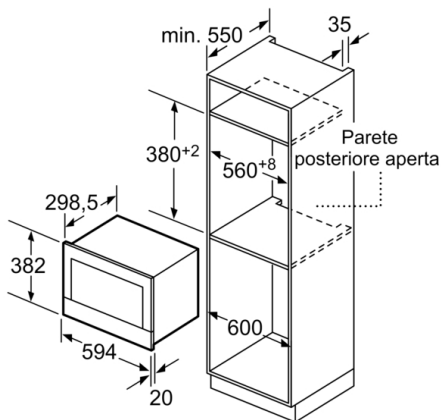

- Assorbimento massimo elettrico: 1.22 kW

**Serie | 8, Microonde da incasso, 60 x 38 cm,
nero
BFL634GB1**

Dimensioni in mm

A: parete posteriore aperta

Dimensioni in mm

A: sporgenza in alto:
nicchia 362: 6 mm
nicchia 365: 3 mm
B: sporgenza in basso: 14 mm

Dimensioni in mm