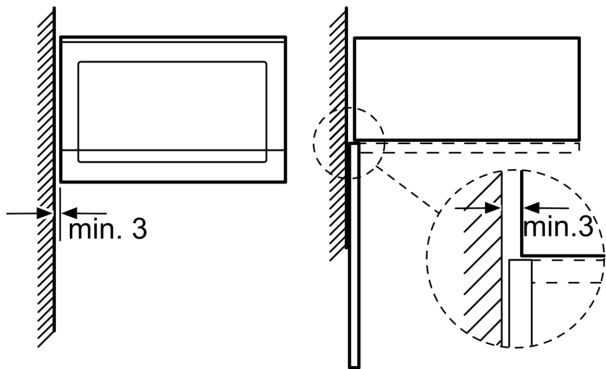

*N 50, MICROONDE DA INCASSO, 59 X 38 CM, NERO  
HLAWD53N1F*

- HLAWD53N1F
- Microonde 38cm, 25 l.

**Funzioni microonde**

- Potenza max: 900 W; 5 Potenze: 90 W, 180 W, 360 W, 600 W, 900 W
- Piatto girevole in vetro 31.5 cm
- Volume cavità: 25 l
- EasyClock: orologio elettronico con timer e programmatore
- Settaggio temperatura tramite manopola, Manopole push-pull, touchControl
- Display LED, bianco
- Numero di programmi automatici: 7
- 4 programmi di scongelamento e 3 programmi di cottura
- Adatto all'inserimento in un mobile a colonna
- Porta a bandiera con cerniera a sinistra
- Tasti touch

**Accessori**

- Accessori: Piatto girevole

**Informazioni tecniche**

- Assorbimento massimo elettrico: 1.45 kW
- Si prega di fare riferimento alle quote d'installazione mostrate nel disegno tecnico

N 50, MICROONDE DA INCASSO, 59 X 38 CM, NERO  
HLAWD53N1F

Microonde  
Montaggio angolare

Dimensioni in mm

Dimensioni in mm

Dimensioni in mm

Dimensioni in mm