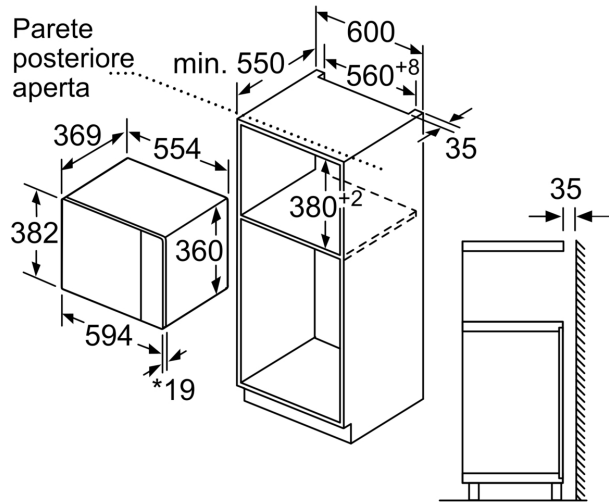

N 50, MICROONDE DA INCASSO, 59 X 38 CM, NERO  
HLAWD53N1F

- ✓ Microonde - elevata potenza e basso sforzo per pasti veloci
- ✓ Programmi automatici per un aiuto veloce e semplice in cucina!

Tipo di microonde: ..... solo microonde  
 Tipo di controllo: ..... elettronico  
 Dimensioni (AxLxP): ..... 382x594x388 mm  
 Dimensioni del vano cottura: ..... 208 x 328 x 369 mm  
 Lunghezza del cavo di alimentazione elettrica: ..... 130.0 cm  
 Peso netto: ..... 18.1 kg  
 Peso lordo: ..... 23.5 kg  
 Codice EAN: ..... 4242004282556  
 Massima potenza del microonde: ..... 900 W  
 Potenza: ..... 1450 W  
 Corrente: ..... 10 A  
 Tensione: ..... 220-230 V  
 Frequenza: ..... 50 Hz  
 Tipo di spina: ..... Schuko  
 Accessori inclusi: ..... 1 x Piatto girevole

*N 50, MICROONDE DA INCASSO, 59 X 38 CM, NERO  
HLAWD53N1F*

- HLAWD53N1F
- Microonde 38cm, 25 l.

**Funzioni microonde**

- Potenza max: 900 W; 5 Potenze: 90 W, 180 W, 360 W, 600 W, 900 W
- Piatto girevole in vetro 31.5 cm
- Volume cavità: 25 l
- EasyClock: orologio elettronico con timer e programmatore
- Settaggio temperatura tramite manopola, Manopole push-pull, touchControl
- Display LED, bianco
- Numero di programmi automatici: 7
- 4 programmi di scongelamento e 3 programmi di cottura
- Adatto all'inserimento in un mobile a colonna
- Porta a bandiera con cerniera a sinistra
- Tasti touch

**Accessori**

- Accessori: Piatto girevole

**Informazioni tecniche**

- Assorbimento massimo elettrico: 1.45 kW
- Si prega di fare riferimento alle quote d'installazione mostrate nel disegno tecnico

N 50, MICROONDE DA INCASSO, 59 X 38 CM, NERO  
HLAWD53N1F

Microonde  
Montaggio angolare

Dimensioni in mm

Dimensioni in mm

Dimensioni in mm

Dimensioni in mm