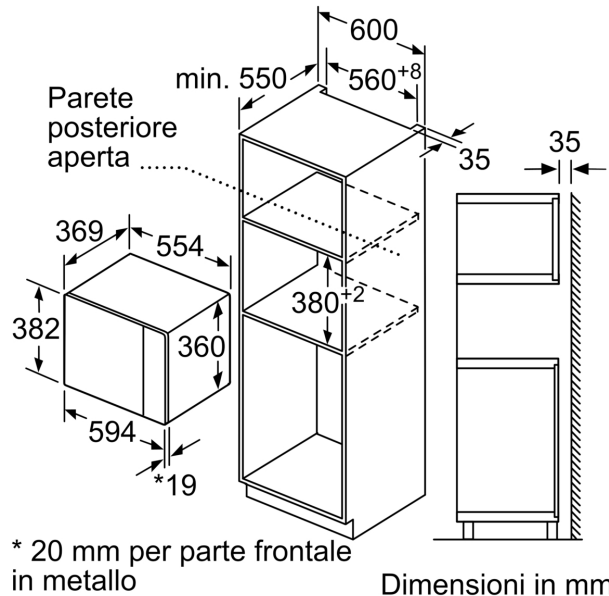

N 50, MICROONDE DA INCASSO, 59 X 38 CM, NERO  
HLAWD53N1F

- ✓ Microonde - elevata potenza e basso sforzo per pasti veloci
- ✓ Programmi automatici per un aiuto veloce e semplice in cucina!

Tipo di microonde: ..... solo microonde  
 Tipo di controllo: ..... elettronico  
 Dimensioni (AxLxP): ..... 382x594x388 mm  
 Dimensioni del vano cottura: ..... 208 x 328 x 369 mm  
 Lunghezza del cavo di alimentazione elettrica: ..... 130.0 cm  
 Peso netto: ..... 18.1 kg  
 Peso lordo: ..... 23.5 kg  
 Codice EAN: ..... 4242004282556  
 Massima potenza del microonde: ..... 900 W  
 Potenza: ..... 1450 W  
 Corrente: ..... 10 A  
 Tensione: ..... 220-230 V  
 Frequenza: ..... 50 Hz  
 Tipo di spina: ..... Schuko  
 Accessori inclusi: ..... 1 x Piatto girevole

*N 50, MICROONDE DA INCASSO, 59 X 38 CM, NERO  
HLAWD53N1F*

- HLAWD53N1F
- Microonde 38cm, 25 l.

**Funzioni microonde**

- Potenza max: 900 W; 5 Potenze: 90 W, 180 W, 360 W, 600 W, 900 W
- Piatto girevole in vetro 31.5 cm
- Volume cavità: 25 l
- EasyClock: orologio elettronico con timer e programmatore
- Settaggio temperatura tramite manopola, Manopole push-pull, touchControl
- Display LED, bianco
- Numero di programmi automatici: 7
- 4 programmi di scongelamento e 3 programmi di cottura
- Adatto all'inserimento in un mobile a colonna
- Porta a bandiera con cerniera a sinistra
- Tasti touch

**Accessori**

- Accessori: Piatto girevole

**Informazioni tecniche**

- Assorbimento massimo elettrico: 1.45 kW
- Si prega di fare riferimento alle quote d'installazione mostrate nel disegno tecnico

N 50, MICROONDE DA INCASSO, 59 X 38 CM, NERO  
HLAWD53N1F

Microonde  
Montaggio angolare

Dimensioni in mm

Dimensioni in mm

Dimensioni in mm

Dimensioni in mm