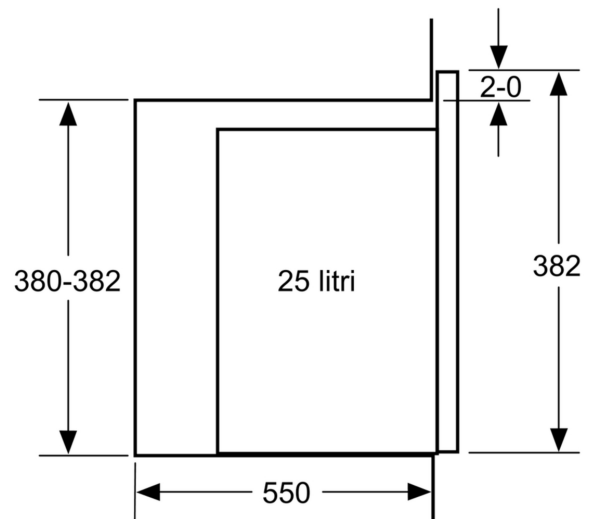

N 50, MICROONDE DA INCASSO, 59 X 38 CM, NERO  
HLAWD53N1F

- ✓ Microonde - elevata potenza e basso sforzo per pasti veloci
- ✓ Programmi automatici per un aiuto veloce e semplice in cucina!

Tipo di microonde: ..... solo microonde  
 Tipo di controllo: ..... elettronico  
 Dimensioni (AxLxP): ..... 382x594x388 mm  
 Dimensioni del vano cottura: ..... 208 x 328 x 369 mm  
 Lunghezza del cavo di alimentazione elettrica: ..... 130.0 cm  
 Peso netto: ..... 18.1 kg  
 Peso lordo: ..... 23.5 kg  
 Codice EAN: ..... 4242004282556  
 Massima potenza del microonde: ..... 900 W  
 Potenza: ..... 1450 W  
 Corrente: ..... 10 A  
 Tensione: ..... 220-230 V  
 Frequenza: ..... 50 Hz  
 Tipo di spina: ..... Schuko  
 Accessori inclusi: ..... 1 x Piatto girevole

*N 50, MICROONDE DA INCASSO, 59 X 38 CM, NERO  
HLAWD53N1F*

- HLAWD53N1F
- Microonde 38cm, 25 l.

**Funzioni microonde**

- Potenza max: 900 W; 5 Potenze: 90 W, 180 W, 360 W, 600 W, 900 W
- Piatto girevole in vetro 31.5 cm
- Volume cavità: 25 l
- EasyClock: orologio elettronico con timer e programmatore
- Settaggio temperatura tramite manopola, Manopole push-pull, touchControl
- Display LED, bianco
- Numero di programmi automatici: 7
- 4 programmi di scongelamento e 3 programmi di cottura
- Adatto all'inserimento in un mobile a colonna
- Porta a bandiera con cerniera a sinistra
- Tasti touch

**Accessori**

- Accessori: Piatto girevole

**Informazioni tecniche**

- Assorbimento massimo elettrico: 1.45 kW
- Si prega di fare riferimento alle quote d'installazione mostrate nel disegno tecnico

N 50, MICROONDE DA INCASSO, 59 X 38 CM, NERO  
HLAWD53N1F

Microonde  
Montaggio angolare

Dimensioni in mm

Dimensioni in mm

Dimensioni in mm

Dimensioni in mm