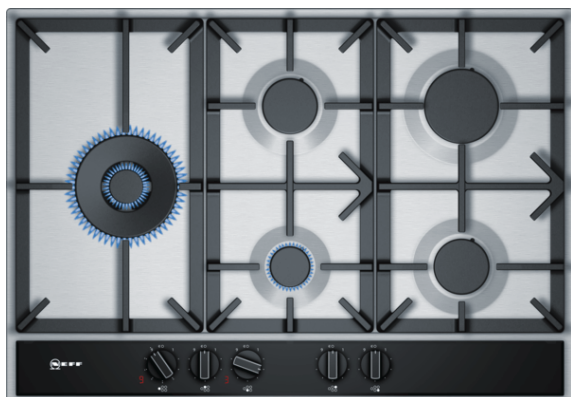

N 70, Piano cottura a gas, 75 cm, acciaio inox
T27DA79N0

COOKING PASSION SINCE 1877

Piano a gas con superficie in acciaio inox, profilo frontale in vetro e FlameSelect

✓ Tecnologia FlameSelect® - per regolare la fiamma in maniera precisa su 9 livelli di potenza.

Caratteristiche

Dati tecnici

Nome/famiglia prodotto : piano di cott. a gas c.interr.
Tipologia costruttiva del prodotto : Da incasso
Funzionamento : gas
Numero totale di posizioni utilizzabili simultaneamente : 5
Tipologia comandi : manopola a ponticello
Dimensioni del vano per l'installazione (AxLxP) (mm) : 45 x 560-562 x 480-492
Larghezza del prodotto (mm) : 750
Dimensioni del prodotto (mm) : 45 x 750 x 520
Dimensioni del prodotto imballato (AxLxP) (mm) : 145 x 793 x 597
Peso netto (kg) : 15,843
Peso lordo (kg) : 17,3
Indicatore di calore residuo : Separato
Posizione pannello di controllo : Piano frontale
Principale materiale della superficie : acciaio inox
Colore della superficie : acciaio inox
Colore della cornice : acciaio inox
Certificati di omologazione : CE
Lunghezza del cavo di alimentazione elettrica (cm) : 100
Codice EAN : 4242004183204
Dati nominali collegamento elettrico (W) : 2
Dati nominali collegamento gas (W) : 12500
Corrente (A) : 3
Tensione (V) : 220-240
Frequenza (Hz) : 50; 60

Caratteristiche

Caratteristiche principali

- FlameSelect: regolazione precisa della fiamma con 9 livelli di potenza.
- Indicatore digitale di livello fiamma: visualizzazione costante di potenza selezionata e calore residuo.
- Comode manopole a ponticello: manopole ergonomiche per una presa sicura.
- Accensione ad una mano: basta premere la manopola e girarla per accendere la fiamma.

Design

- Superficie in Acciaio inox
- Griglie d'appoggio in ghisa.

Brucciatori e potenza

- 5 fuochi
- Dual wok: elevata potenza selezionabile su 1 o 2 fiamme: controllo separato delle due corone, tanta potenza a disposizione.