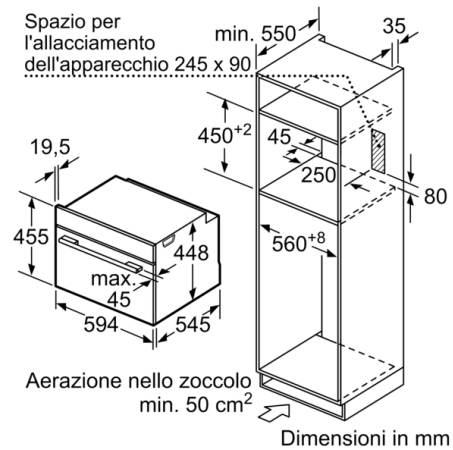

Lunghezza del cavo di alimentazione elettrica : 150 cm

Peso netto : 24,1 kg

Peso lordo : 28,0 kg

Codice EAN : 4242002937885

Massima potenza del microonde : 900 W

Dati nominali collegamento elettrico : 1220 W

**Forno a microonde da incasso compatto  
45 cm: scongelamento extraveloce, cottura  
perfetta e rapida.**

---

**Funzioni microonde**

- 3 programmi di scongelamento e 4 programmi di cottura
- Potenza max: 900 W; 5 Potenze: 90 W, 180 W, 360 W, 600 W, 900 W
- Volume cavità: 36 l
- Cleaning Assistance
- Programmi automatici: 7

- Assorbimento massimo elettrico: 1.22 kW

**Serie | 8, Microonde da incasso, 60 x 45 cm,  
Acciaio inox  
CFA634GS1**

Dimensioni in mm

Dimensioni in mm

Dimensioni in mm