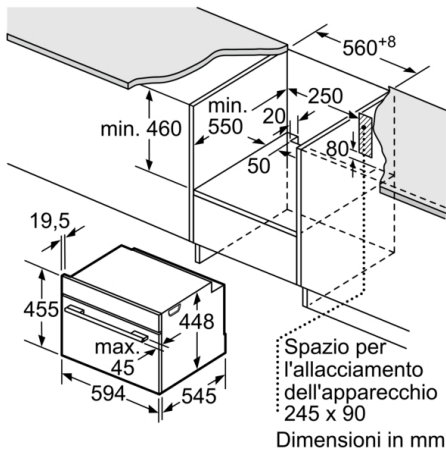

- Assorbimento massimo elettrico: 1.22 kW

**Serie | 8, Microonde da incasso, 60 x 45 cm,  
Acciaio inox  
CFA634GS1**

Dimensioni in mm

Dimensioni in mm

Dimensioni in mm