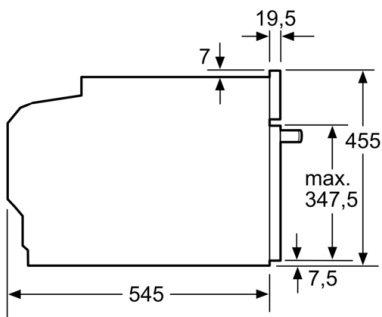

- Assorbimento massimo elettrico: 1.22 kW

**Serie | 8, Microonde da incasso, 60 x 45 cm,  
Acciaio inox  
CFA634GS1**

Dimensioni in mm

Dimensioni in mm

Dimensioni in mm