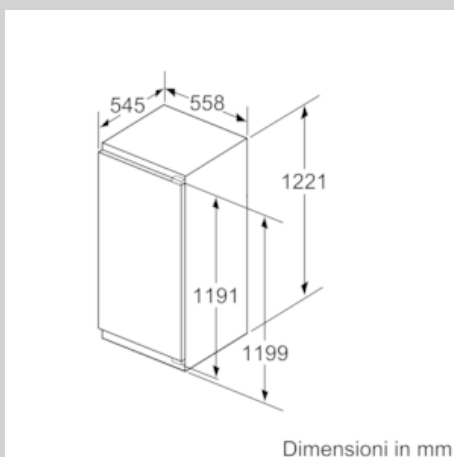

- Classe di efficienza energetica: F
- VitaControl - temperatura costante grazie ad un sistema intelligente di sensori
- Controllo elettronico della temperatura tramite display
- Illuminazione interna a LED
- Dimensioni nicchia in cm (hxlxp): 122.5 cm x 56 x 55
- Dimensioni in cm (hxlxp) 122 x 56 x 55
- Cerniere a destra, Cerniere reversibili
- Volume Netto totale: 211 l

ACCESSORI

- Ripiano bottiglie BottleFlex
- Accessories

N 70, Frigorifero da incasso, 122.5 x 56 cm
KI1413FF0

Disegni quotati

Dimensioni in mm

Dimensioni in mm
Consiglio per la distanza per cerniera piatta

F	R	X
16-19	0-3	2,5
20	0-1	3
	2-3	2,5
21	0-1	3
	2-3	2,5
22	0	4
	1	3,5
	2-3	3

Le distanze consigliate nella tabella vanno mantenute per garantire un'apertura senza collisioni delle porte degli apparecchi ed evitare danni al mobile della cucina.

Dimensioni in mm

Peso massimo consentito dei pannelli del mobile

A	B	C
1500-1750	22	22
720-1400	19	19
A1	15	19
A2	15	19

Dimensioni in mm