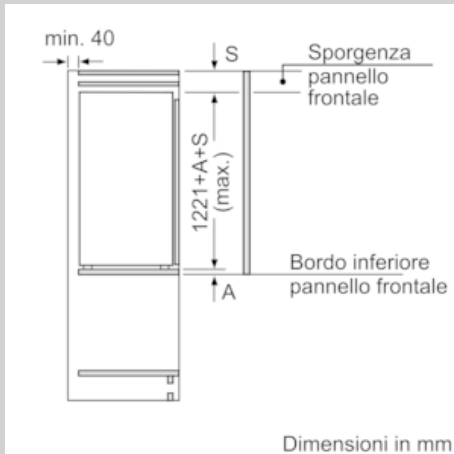

- Classe di efficienza energetica: F
- VitaControl - temperatura costante grazie ad un sistema intelligente di sensori
- Controllo elettronico della temperatura tramite display
- Illuminazione interna a LED
- Dimensioni nicchia in cm (hxlxp): 122.5 cm x 56 x 55
- Dimensioni in cm (hxlxp) 122 x 56 x 55
- Cerniere a destra, Cerniere reversibili
- Volume Netto totale: 211 l

VANO FRIGORIFERO

- Funzione per un raffreddamento intensivo con disattivazione automatica
- 6 ripiani in vetro infrangibile (4 regolabili in altezza), di cui 1 divisibile -VarioShelf, 1 ripiano scorrevole EasyShelf easyAccess estensibili
- 4 balconcini, di cui 1 comparto burro
- 1 cassetto FreshSafe 2, mantiene frutta e verdura fresche fino a 2 volte più a lungo
- Volume Netto Frigorifero: 211 l

ACCESSORI

- Ripiano bottiglie BottleFlex
- Accessories

N 70, Frigorifero da incasso, 122.5 x 56 cm
KI1413FF0

Disegni quotati

Dimensioni in mm

Dimensioni in mm
Consiglio per la distanza per cerniera piatta

F	R	X
16-19	0-3	2,5
20	0-1	3
	2-3	2,5
21	0-1	3
	2-3	2,5
22	0	4
	1	3,5
	2-3	3

Le distanze consigliate nella tabella vanno mantenute per garantire un'apertura senza collisioni delle porte degli apparecchi ed evitare danni al mobile della cucina.

Dimensioni in mm

Peso massimo consentito dei pannelli del mobile